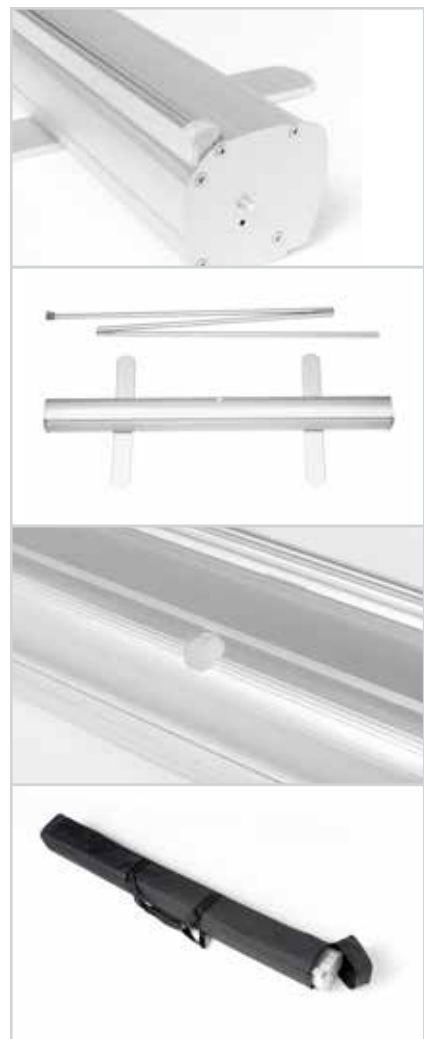

ROLL-UP BASIC

- Grafik auf Frontlite-Plane ist im Fußteil in einer Kassette aus eloxiertem Aluminium mit einer aufwendig konstruierten Aufrollmechanik gesichert
- sehr einfacher Aufbau
- inkl. Tasche

Produkt	Größe (BxH)	Druckgröße (BxH)	Gewicht inkl. Druck	Material	Abnahme
Roll-Up Basic 85	85 x 200 cm	85 x 216 cm	ca. 3,2 kg	Frontlite	ab 1 Stk